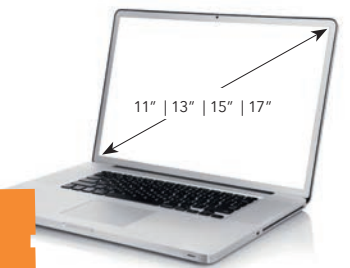

PODANA LICZBA TO WYMIAR MIERZONY OD ROGU DO ROGU EKRAŃU WYRAŻONY W CALACH. 1 CAL = 2,54 CM.